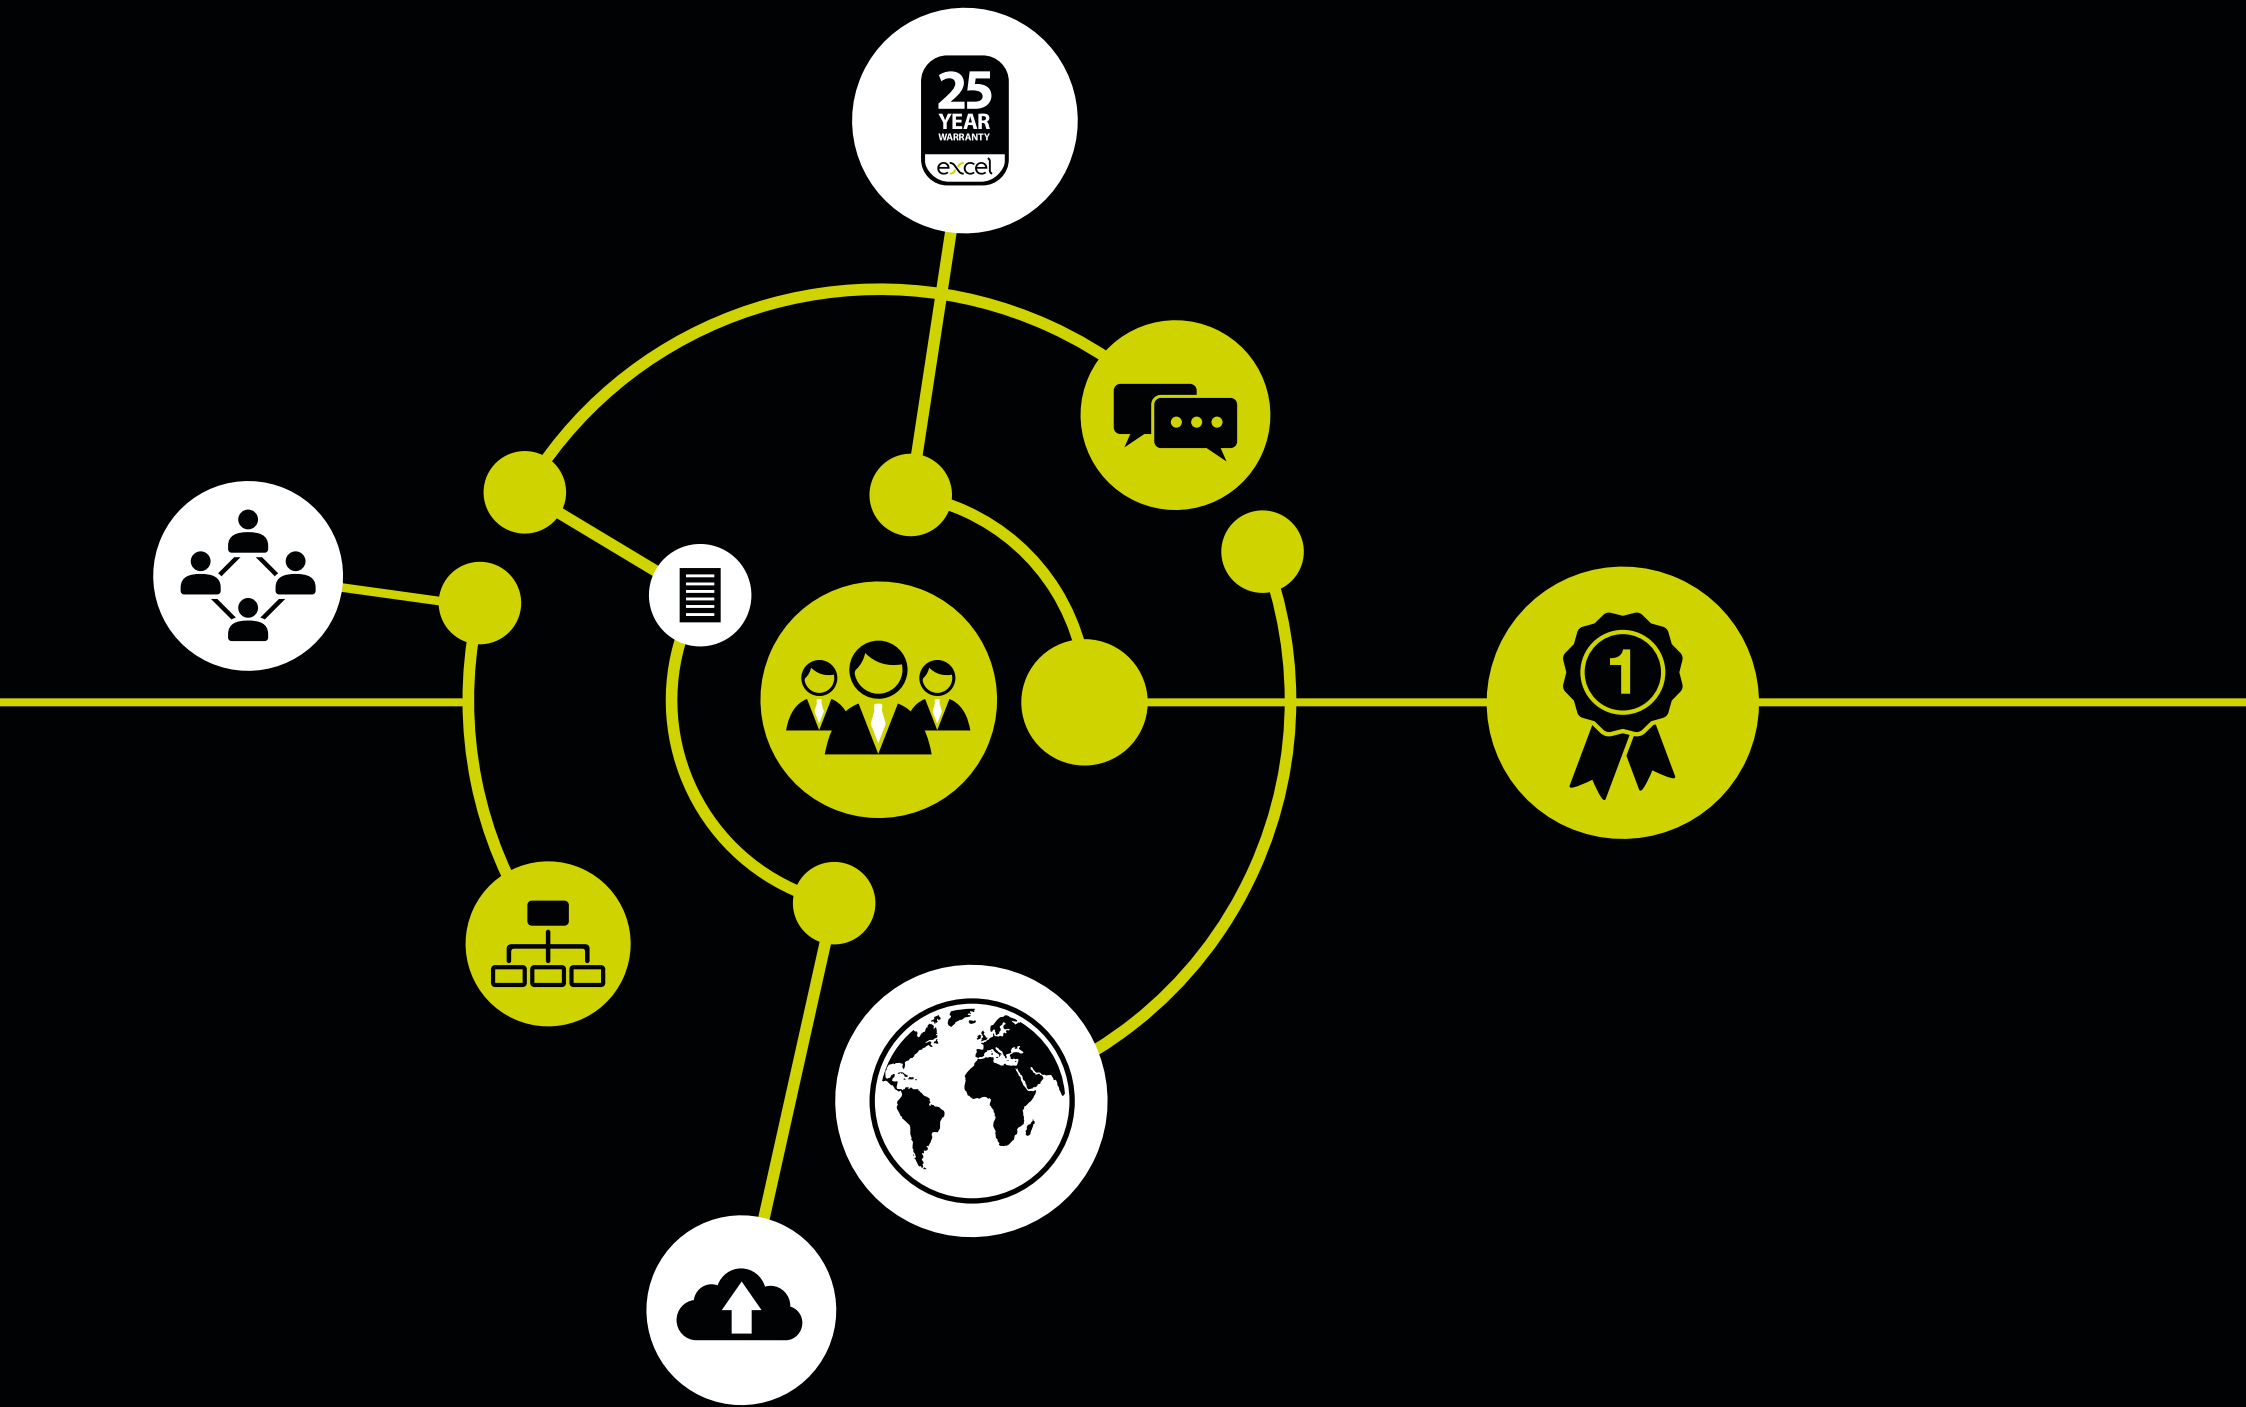

25
YEAR
WARRANTY
excel